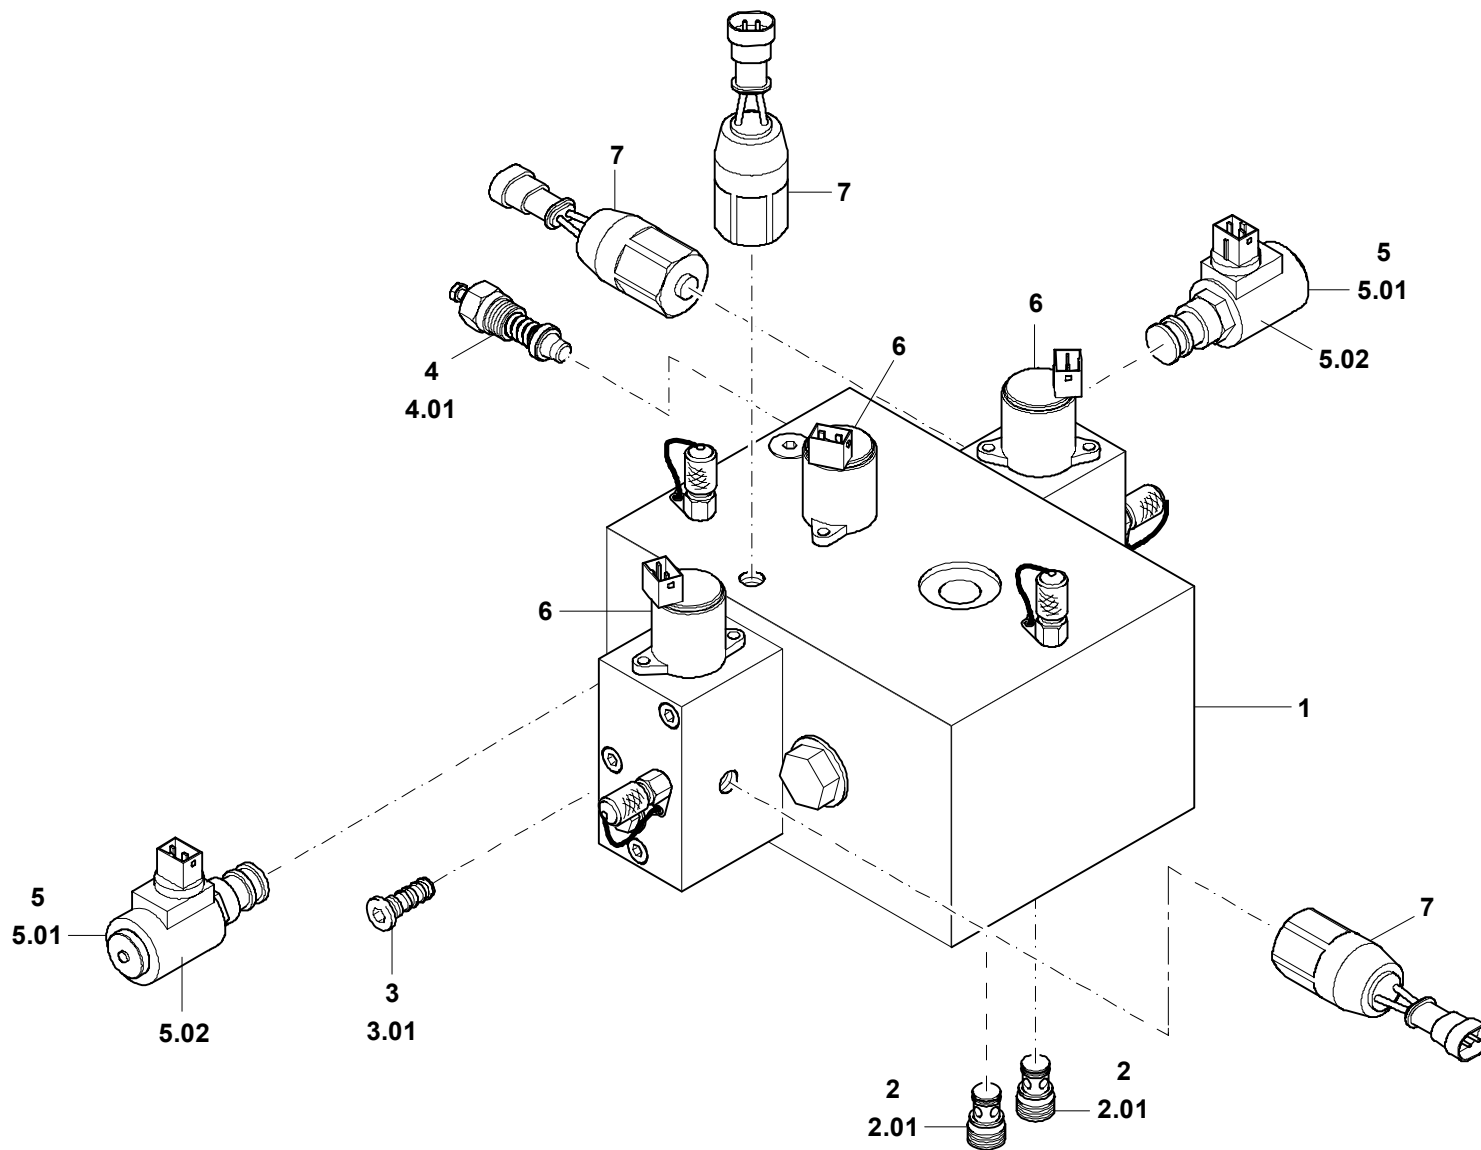

GROVEDREHWERKSBLOCK
SLEWING GEAR BLOCKBILDTADEL
PICTORIAL DISPLAY**GMK 4080**
BE 600
G 786

12.03

3324022-ETL A

1/1

3324022-A-BL01-1203-0000